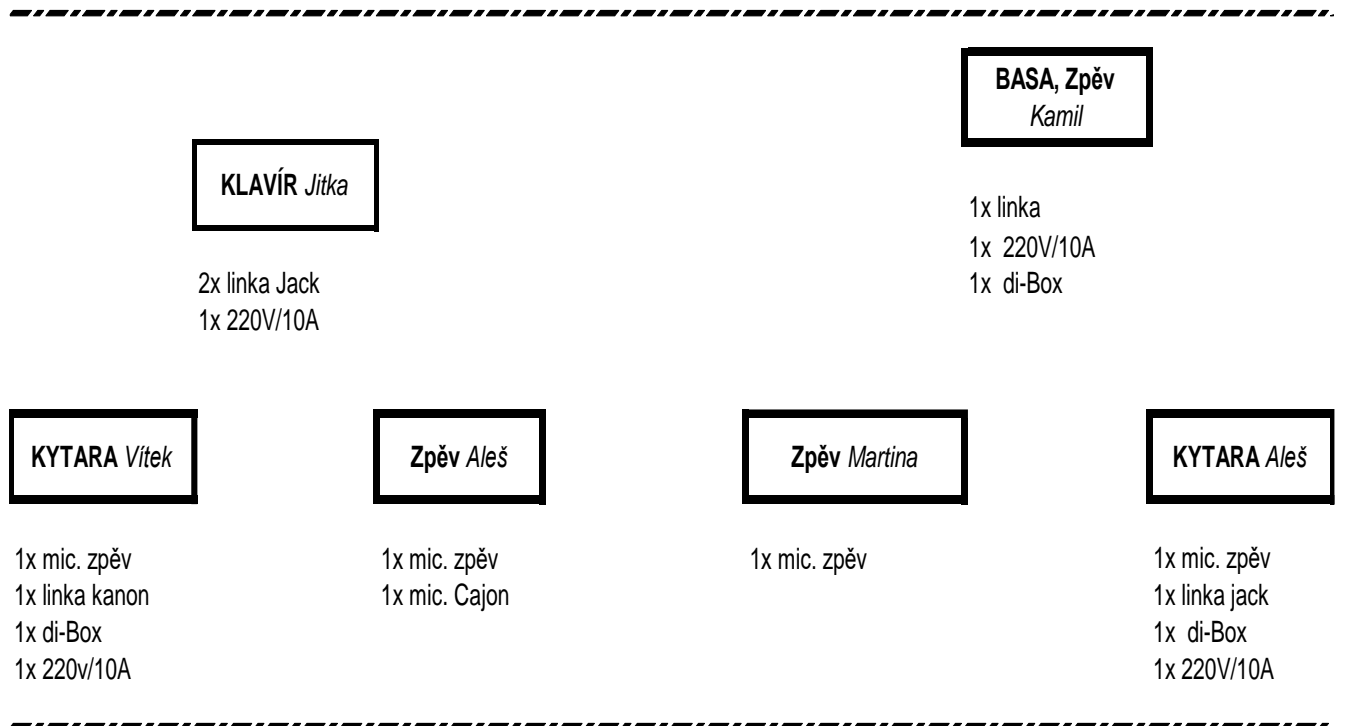

## Plán stage

### Minimální rozměry podia 4 X 3 m