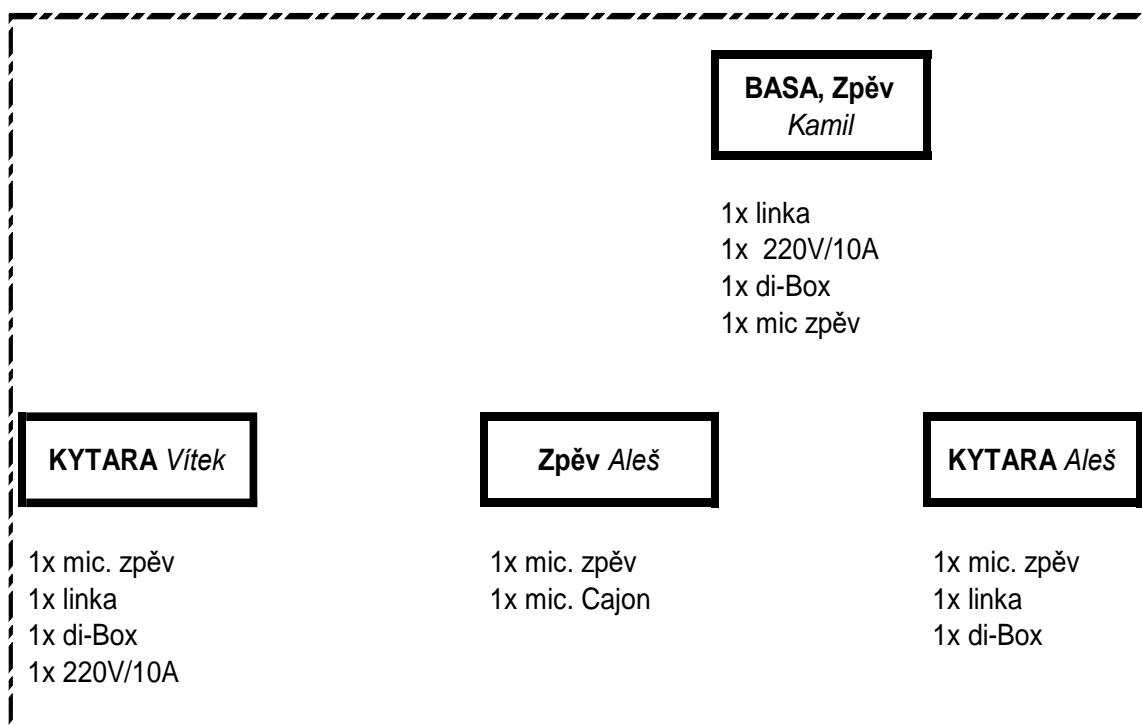

PŘÍSTAV BRNO

Plán stage

Minimální rozměry podia 4 X 3 m

Hrana podia

pozn.: min. 3 odposlechy, optimálně 4

odposlechové cesty: 1. Aleš H.

2. Vítek + Aleš M.

3. basa Kamil